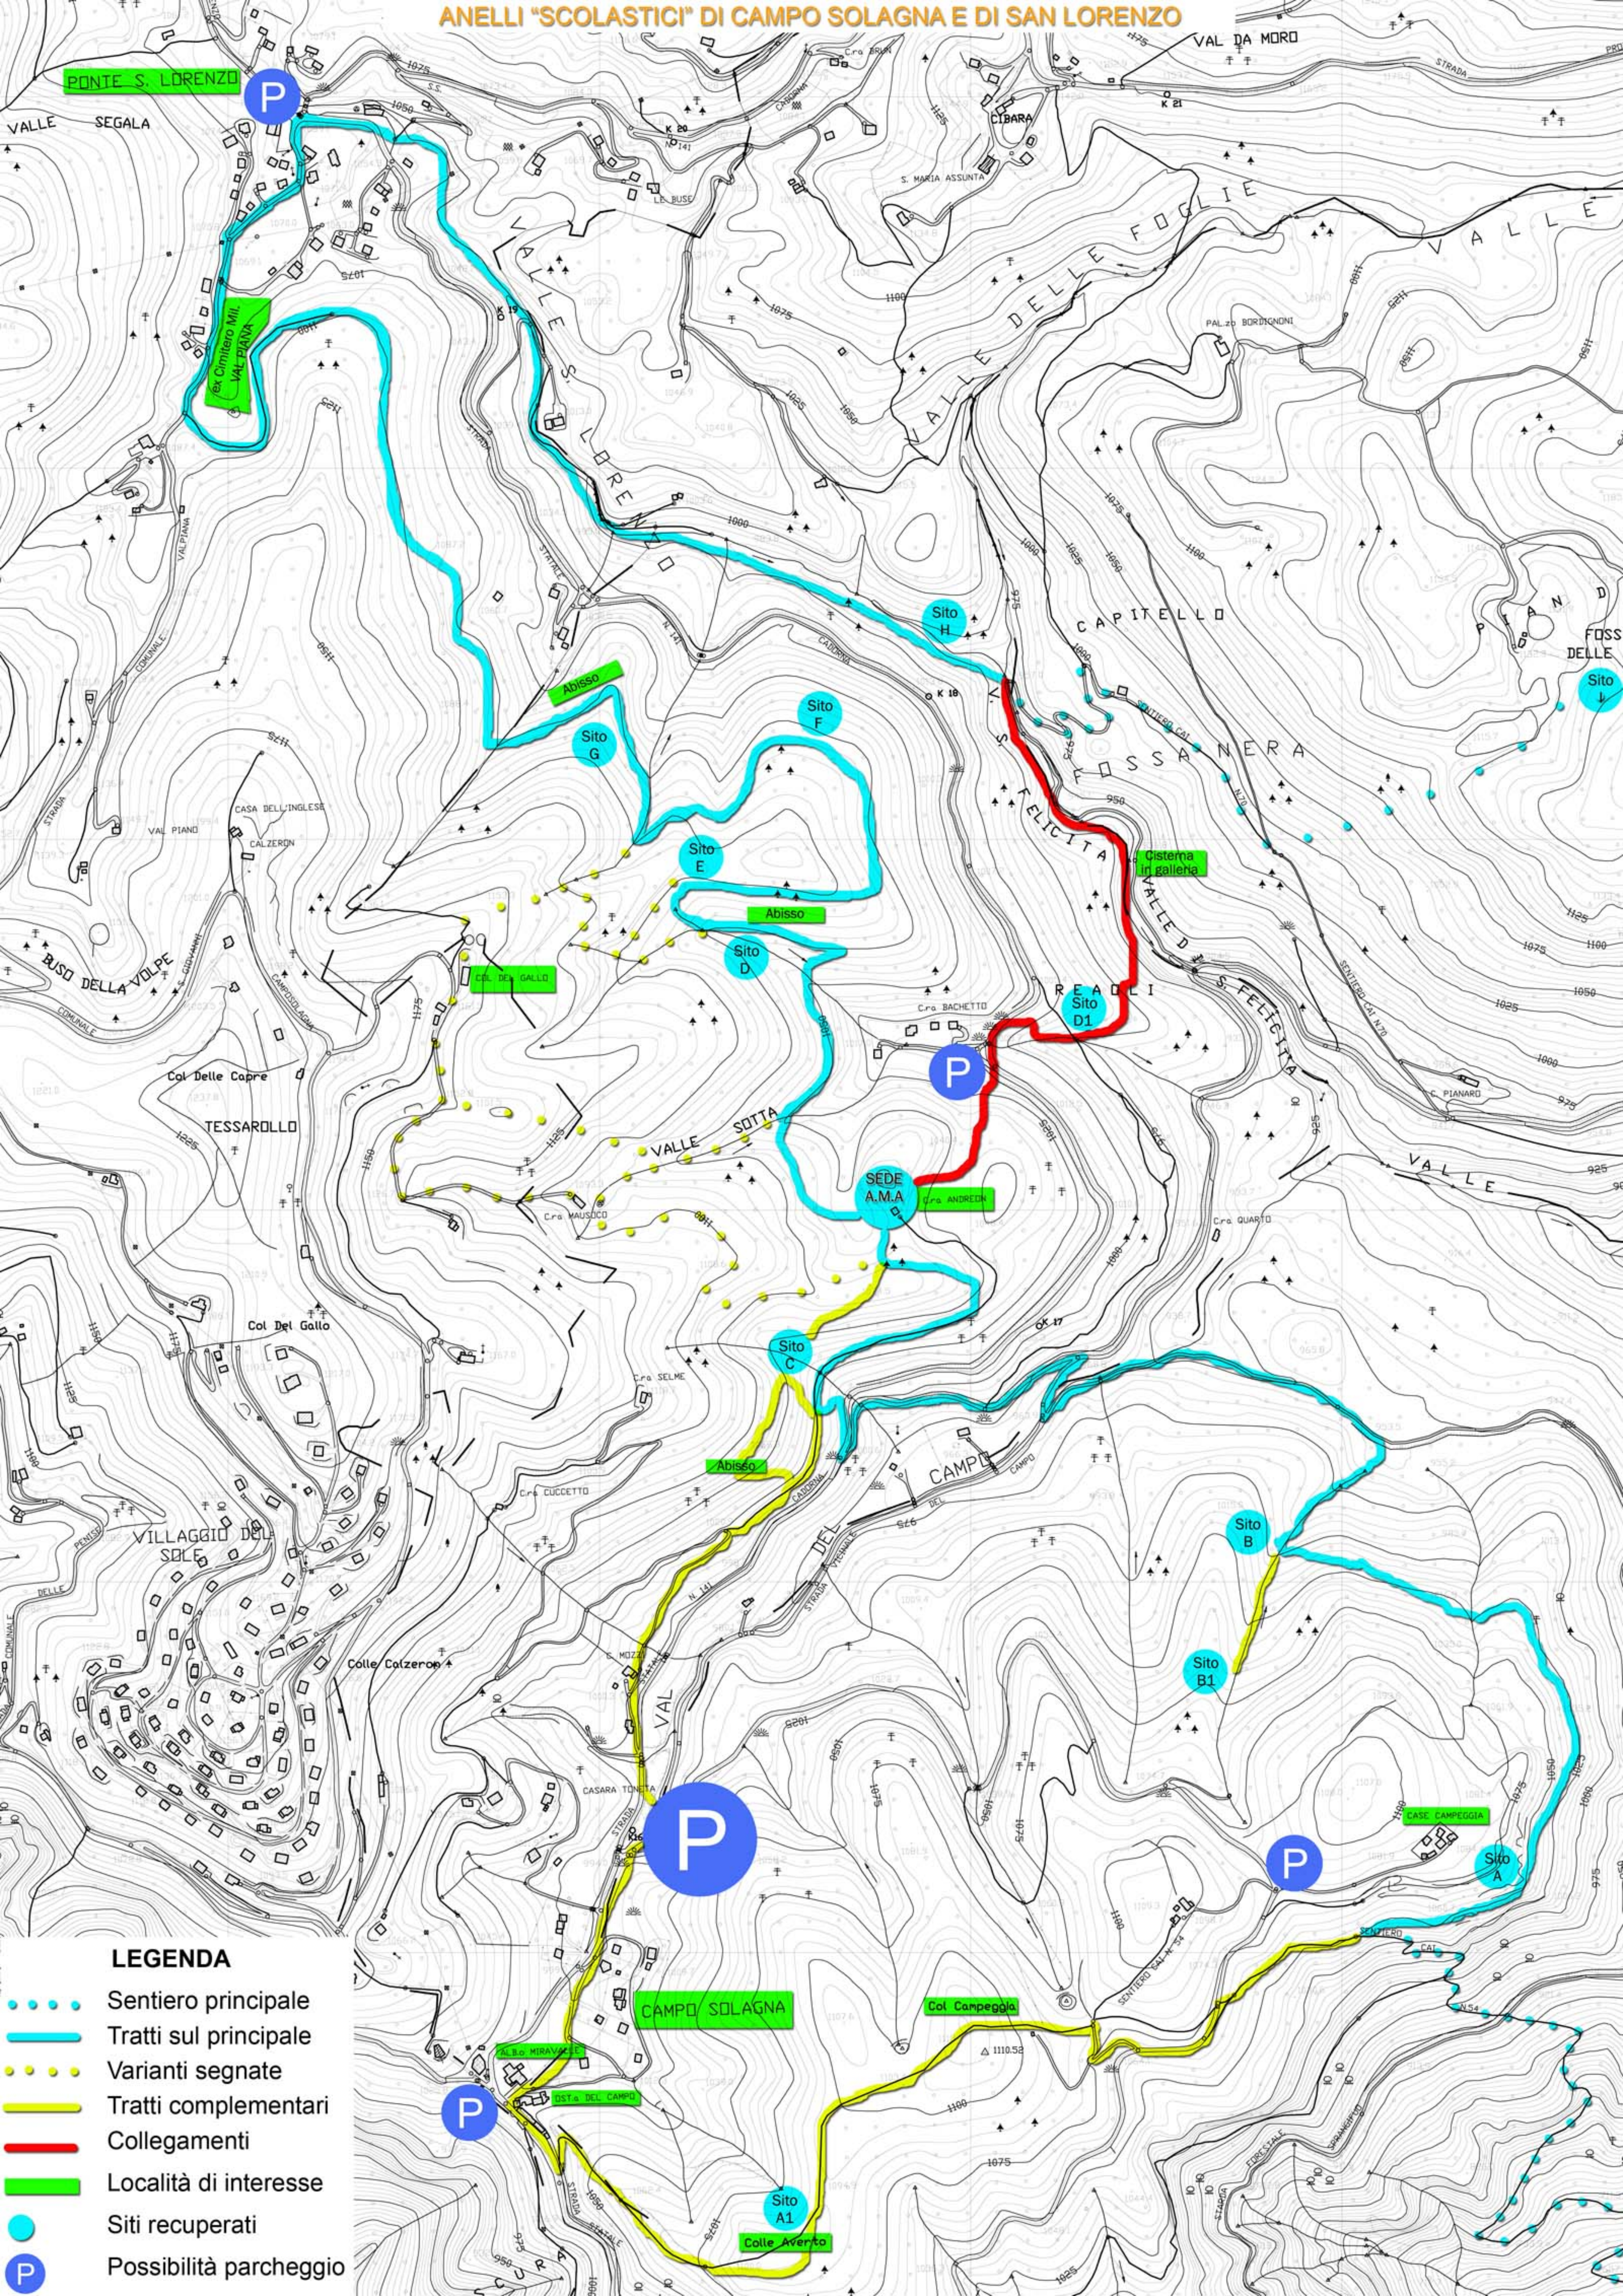

ANELLI "SCOLASTICI" DI CAMPO SOLAGNA E DI SAN LORENZO

LEGENDA

- Sentiero principale
- ▬ Tratti sul principale
- Varianti segnate
- ▬ Tratti complementari
- ▬ Collegamenti
- Località di interesse
- Siti recuperati
- P Possibilità parcheggio