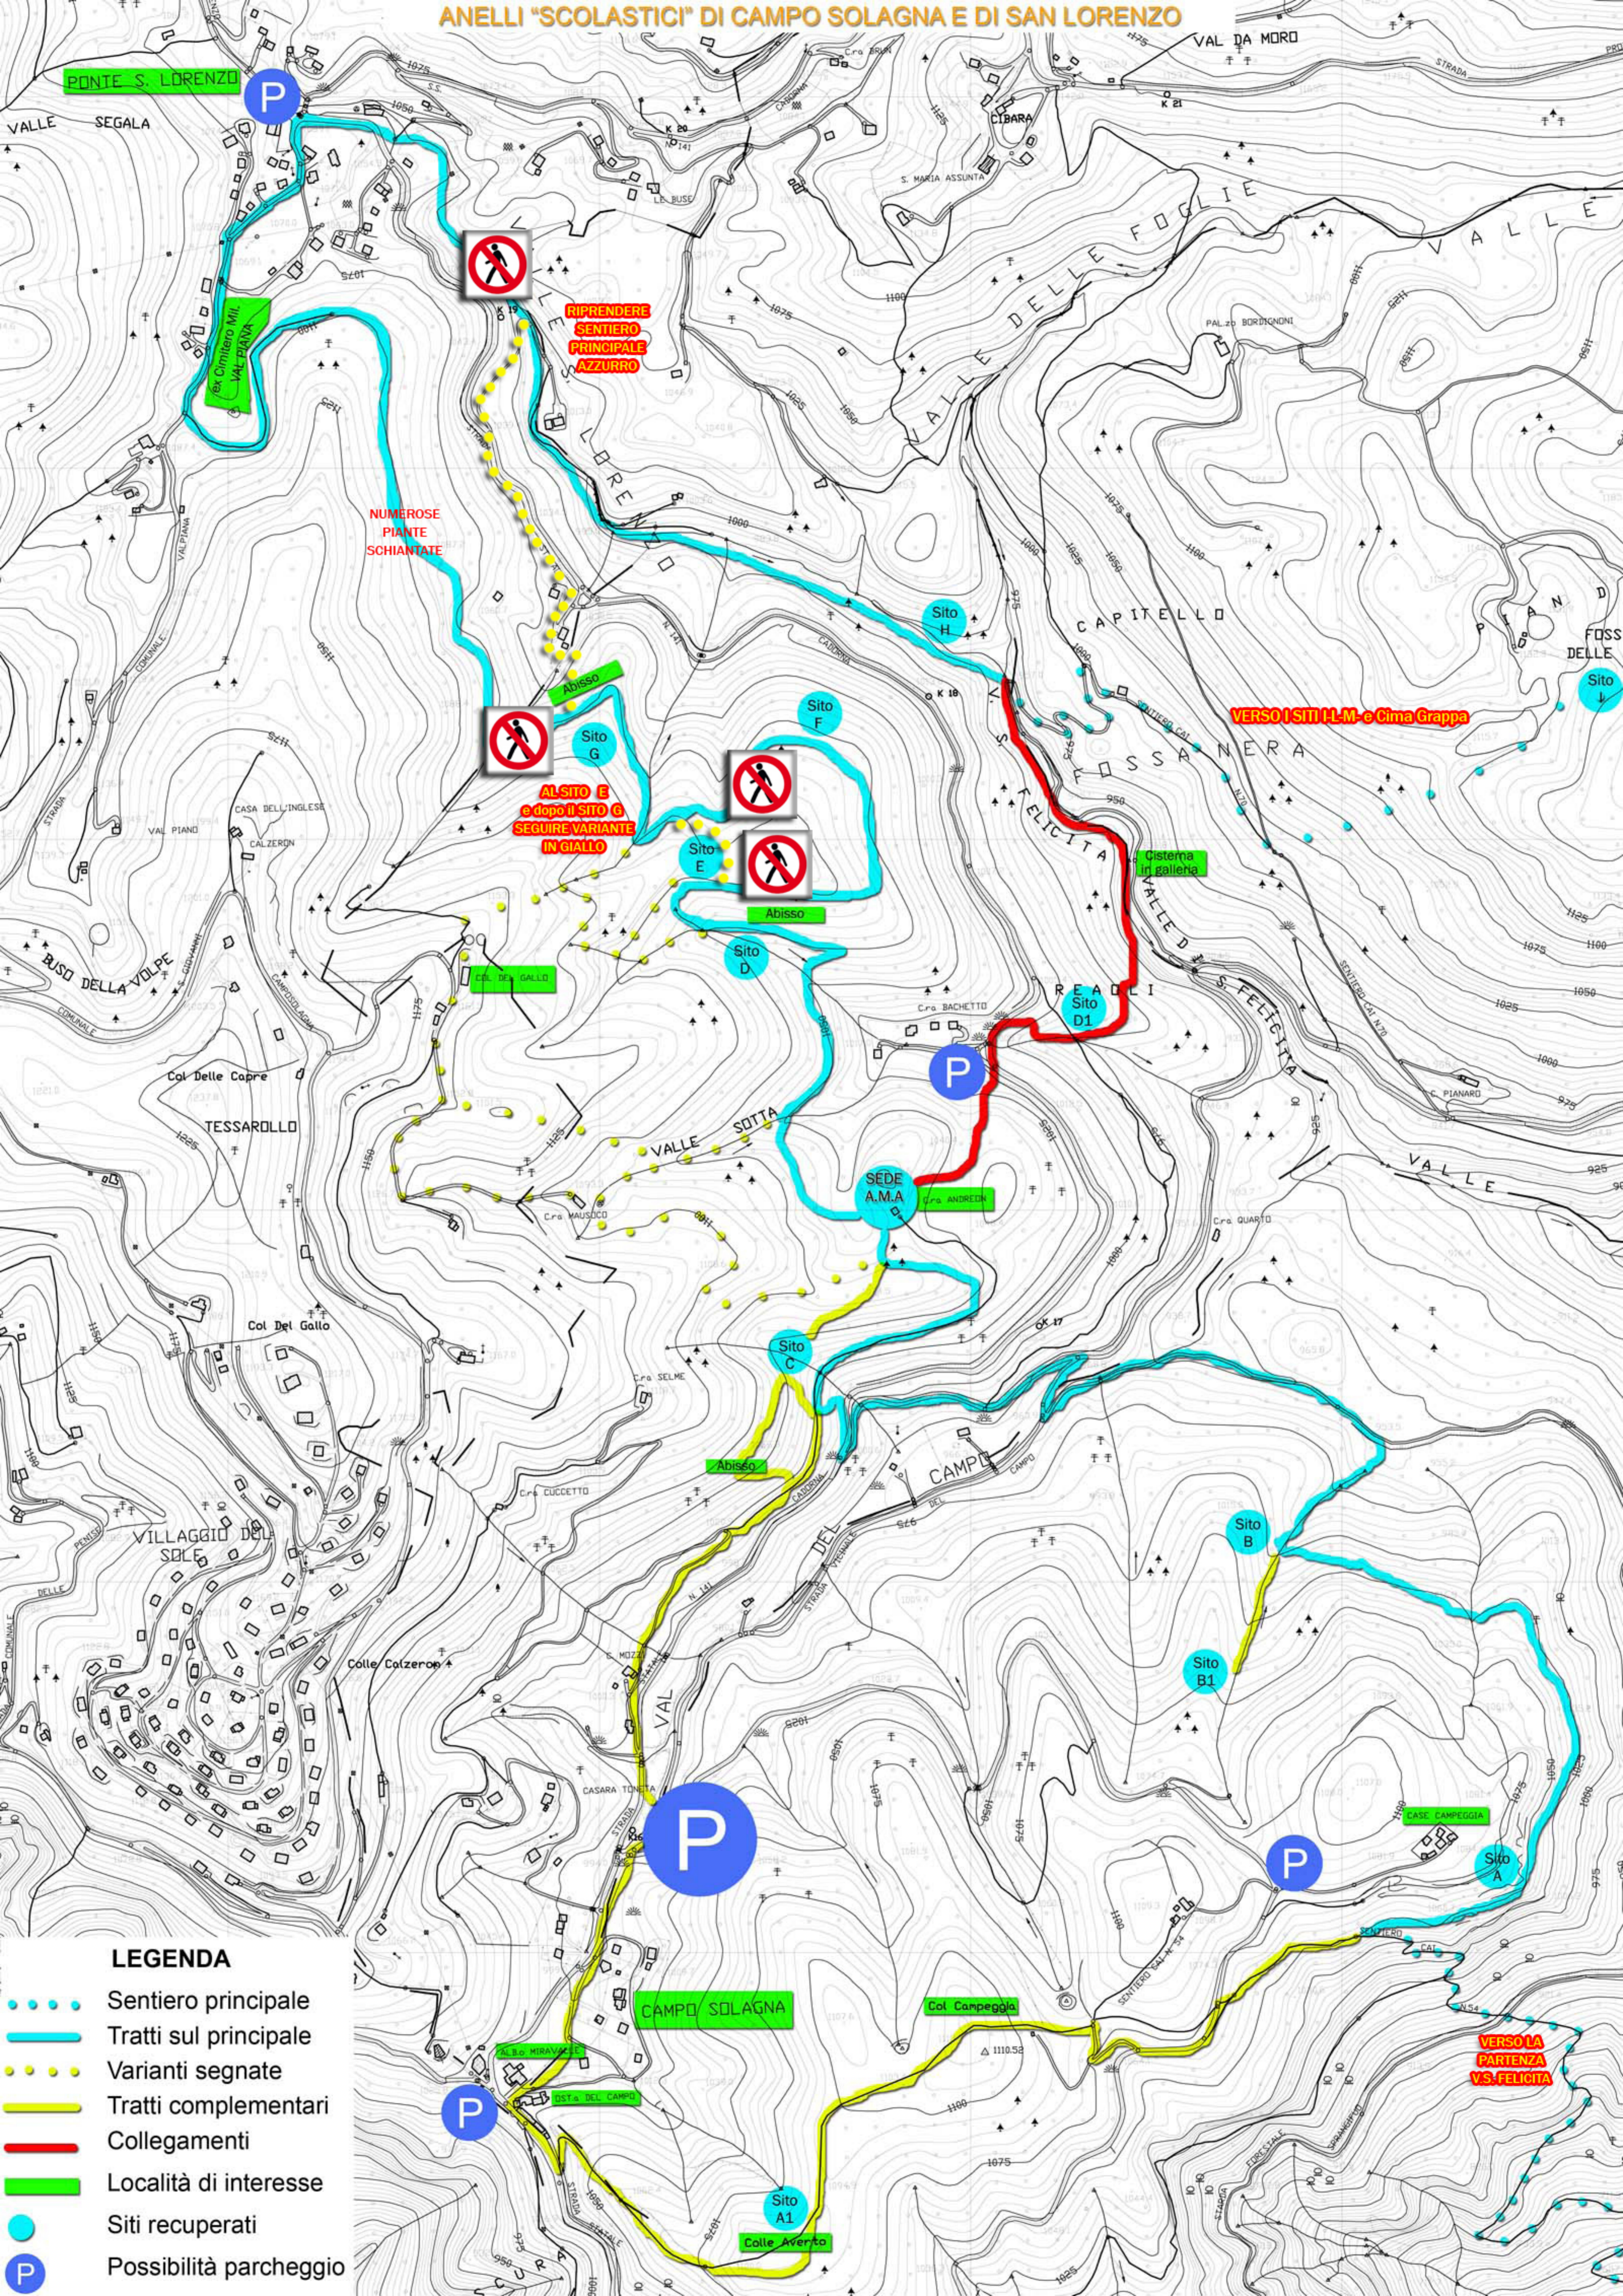

ANELLI "SCOLASTICI" DI CAMPO SOLAGNA E DI SAN LORENZO

LEGENDA

- ⋯⋯⋯ Sentiero principale
- Tratti sul principale
- ⋯⋯⋯ Varianti segnate
- Tratti complementari
- Collegamenti
- Località di interesse
- Siti recuperati
- P Possibilità parcheggio